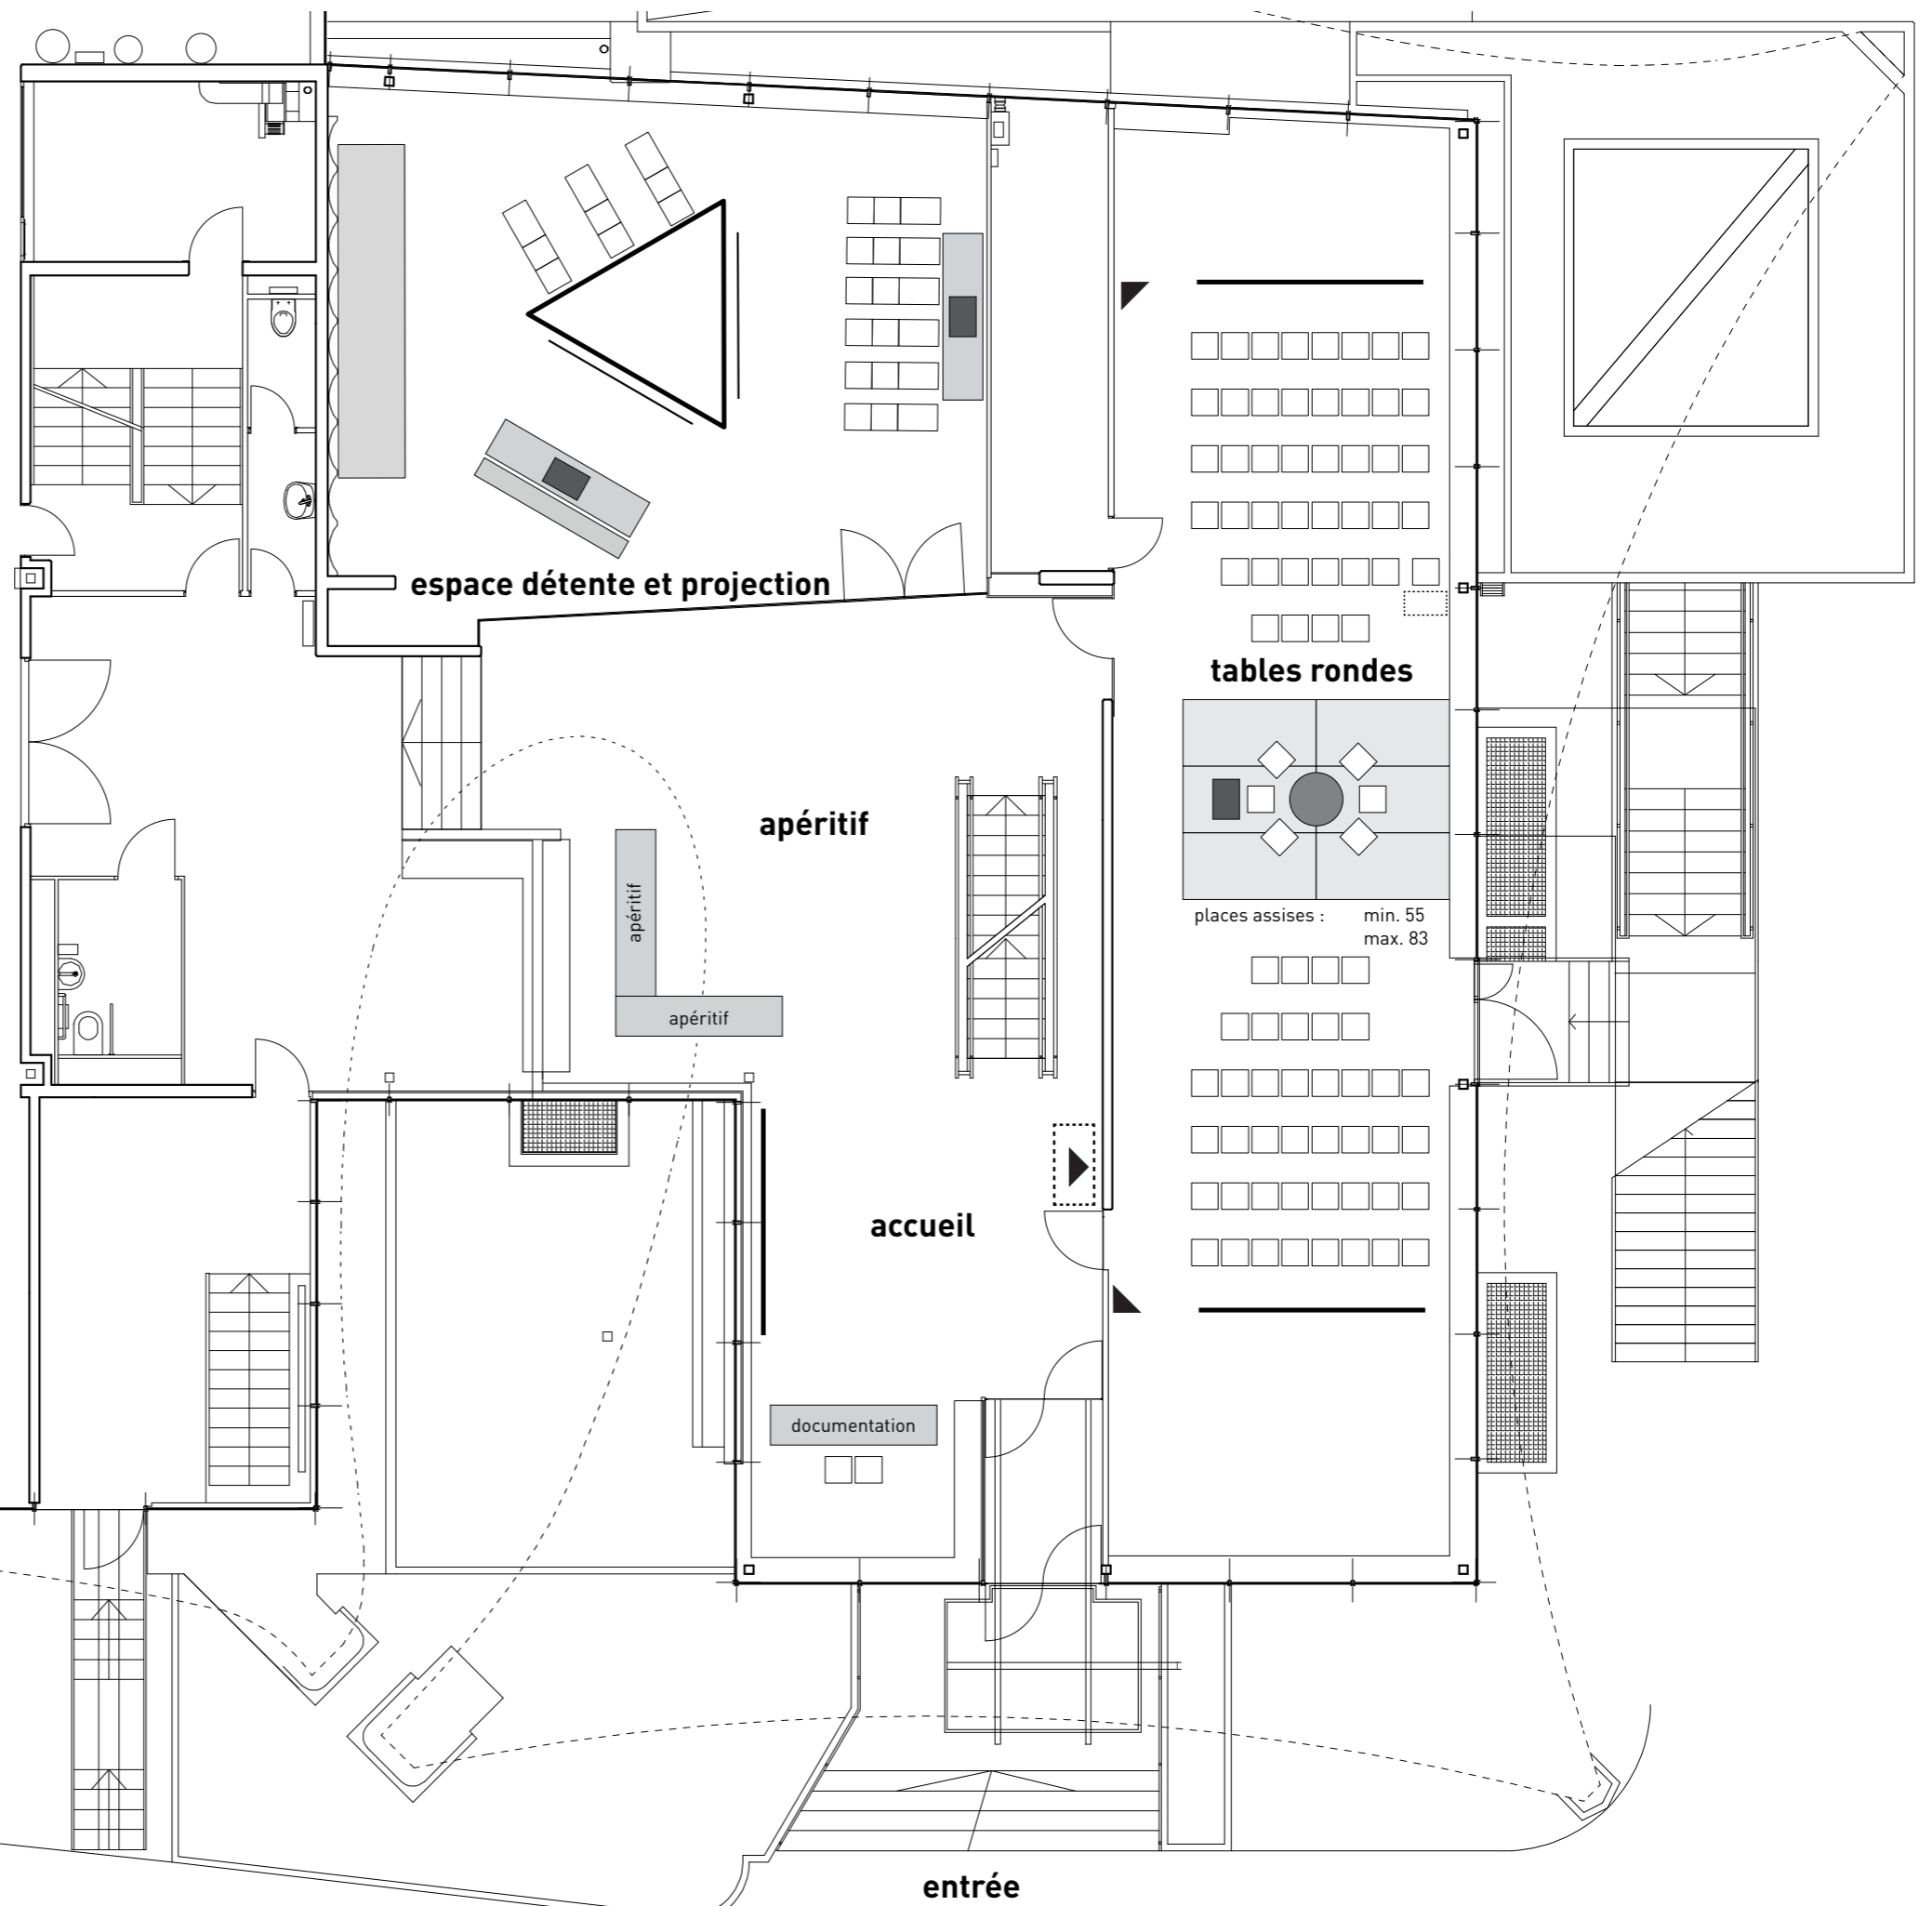

COOPÉRATIVES D'HABITATION GENEVOISES
FORUM ET JOURNÉES PORTES OUVERTES

Pavillon Sicli, Petit-Dôme
Rue des Acacias 45

REZ-DE-CHAUSSÉE

Echelle 1:100
Format A3

ÉTAGE 1

Échelle 1:100
Format A3

- Coopératives d'habitation
- Bureaux d'architecture
- Partenaires institutionnels et techniques

EXPOSANTS	NOMBRE DE MODULE hauteur : 1.70m largeur : 0.85m
1. Schg	2
2. Voisinage	1
3. Les Grottes	0
4. Codha	5
5. Joyeux Logis	0
6. Yaka	0
7. Co-pac	0
8. La Canopée	0
9. Le Nid Vert	0
10. L'Habrik	1
11. Totem	1
12. Polygones	1
13. Cooplog	1
14. Latitude	1
15. Les Ailes	1
16. Quercus	1
17. La Ciguë	1
18. Coprolo	1
19. Les Primvères	0
20. 15-15 bis des Gares	2
21. Équilibre	2
22. atba	3
23. Daniela Liengme	5
24. GMAA	1
25. paaar	3
26. urbaMonde	1
27. Sandra C.	1
28. GCHG	1
29. armoup	1
30. EnergieEnerko	1
31. SIG	1
32. B.A.S	0

Grille de chantier : 340 X 173cm
Table pied repliable : 250 X 60cm
Banc pied repliable : 250 X 30cm